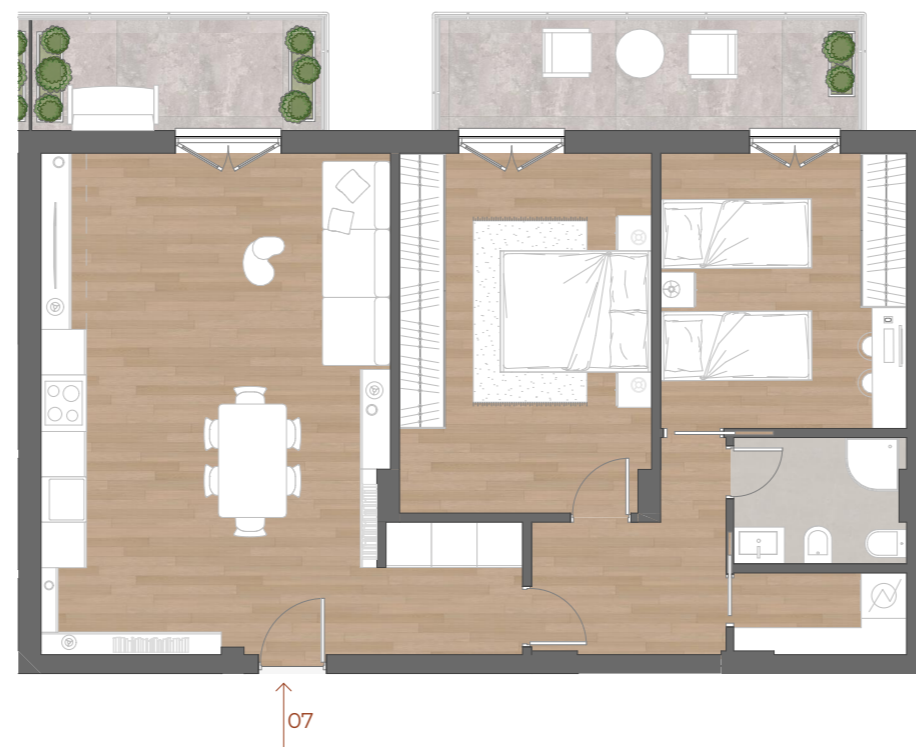

Ecosostenibile

Spazi Outdoor

Orto
condominiale

Riservata

PARCO LA FORNACE

COMPLESSO RESIDENZIALE

APPARTAMENTO 07

SUP.COMMERCIALE : 106,1 mt²

SUP. ESTERNA : 15,7 mt²

TIPOLOGIA : TRILOCALE