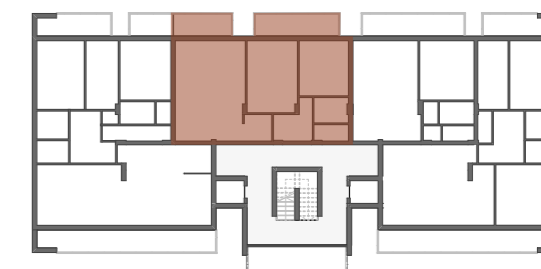

Ecosostenibile

Spazi Outdoor

Orto
condominiale

Riservata

PARCO LA FORNACE

COMPLESSO RESIDENZIALE

APPARTAMENTO 07

SUP.COMMERCIALE : 106,1 mt²

SUP. ESTERNA : 15,7 mt²

TIPOLOGIA : TRILOCALE